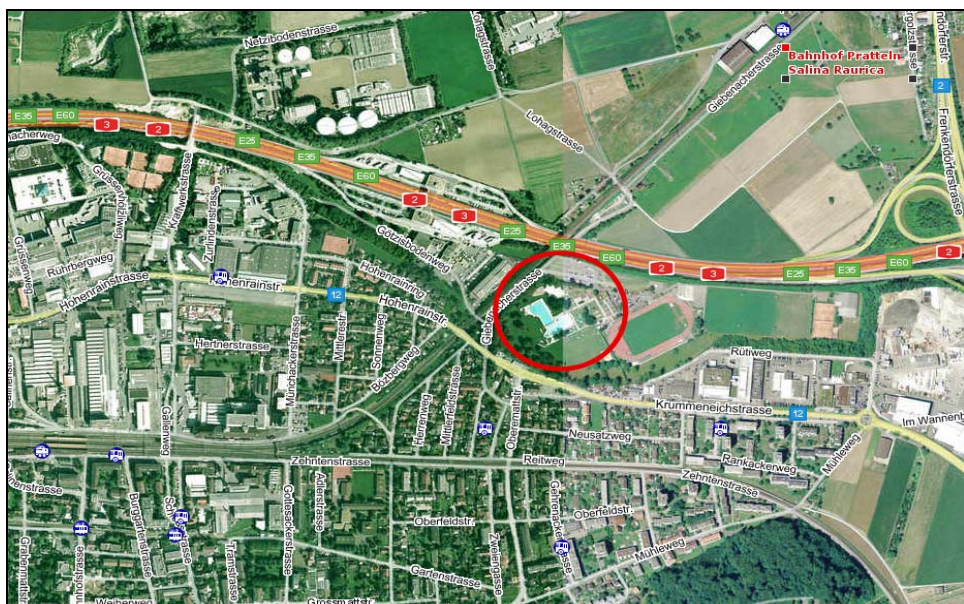

Öffnungszeiten Schwimmbad "In den Sandgruben" 2011

Mai und September

Montag	12.00 - 19.00
Dienstag	10.00 - 19.00
Mittwoch	10.00 - 19.00
Donnerstag	10.00 - 19.00
Freitag	10.00 - 19.00
Samstag	10.00 - 19.00
Sonntag	10.00 - 18.00 (an warmen Tagen bis 20.00)

Juni, Juli und August

Montag	12.00 - 20.00 (während den Sommerferien ab 10.00)
Dienstag	09.00 - 20.00
Mittwoch	09.00 - 20.00
Donnerstag	09.00 - 20.00
Freitag	09.00 - 20.00
Samstag	09.00 - 19.00
Sonntag	09.00 - 18.00 (an warmen Tagen bis 20.00)

Situationsplan

NEU: SBB Regio-S-Bahn Linie S1, Station: Pratteln Salina Raurica

Tarife Schwimmbad "In den Sandgruben" 2011

Eintritte	Einzel	10-er Abo	Saisonabo
Kinder bis 6 Jahre	Gratis	Gratis	Gratis
Kinder ab 6 bis 16 Jahre	CHF 2.50	CHF 22.50	CHF 40.00
Schüler, Lehrlinge, Studenten (gegen Ausweis bis 25 Jahre)	CHF 3.50	CHF 31.50	CHF 65.00
Erwachsene	CHF 4.50	CHF 40.50	CHF 90.00

Der Kauf eines Einzeltickets berechtigt Sie zu einem einmaligen Eintritt in das Schwimmbad. Mehrere Eintritte, z.B. am gleichen Tag, müssen einzeln gelöst werden.

Mietgegenstände für die ganze Saison

	Miete	Depot	Räumungs-depot
Saisonkabinen	CHF 100.00	CHF 50.00	CHF 20.00
Einstellgebühr für Liegestühle	CHF 35.00	CHF 15.00	CHF 20.00
Veloabstellplatz	CHF 60.00		

Mietgegenstände

	Miete	Depot
Badetuch	CHF 3.50	CHF 10.00
Badehose Kinder	CHF 4.50	CHF 20.00
Badehose Damen und Herren	CHF 7.00	CHF 30.00
Liegestuhl	CHF 6.00	CHF 20.00
Sonnenschirm	CHF 6.00	CHF 20.00
Tischtennis (pro ½ Stunde)	CHF 2.50	CHF 15.00
Kabinenschlüssel	CHF 6.00	CHF 20.00
Vorhängeschloss	CHF 3.00	CHF 15.00
Safeschloss	CHF 3.00	CHF 15.00
Veloabstellplatz	CHF 3.00	

Vergünstigungen (Inhaber folgender Karten erhalten reduzierten Eintritt)

- **Fun-Card:** 1 Gutschein zu CHF 7.00 für ein Saisonabo oder ein 10er Abo (bis 11 Jahre)
- **Sympany Club Card:** Gratis eintritt mit gültiger Vivao Sympany Card (bis 25 Jahre)
- **Colour Key:** CHF 1.00 pro Eintritt
- **Familienpass:** 1 Gutschein für Eintritt ganze Familie
- **Dreiland-Ferienpass:** Gratis eintritt während den kantonalen Sommerschulferien
- **Schüler-Abo:** CHF 10.00 für Prattler Schüler während den kantonalen Sommerschulferien

Kontakt

Ruedi Suter, Bademeister
Tel. 061 821 71 21

E-Mail: ruedi.suter@pratteln.bl.ch